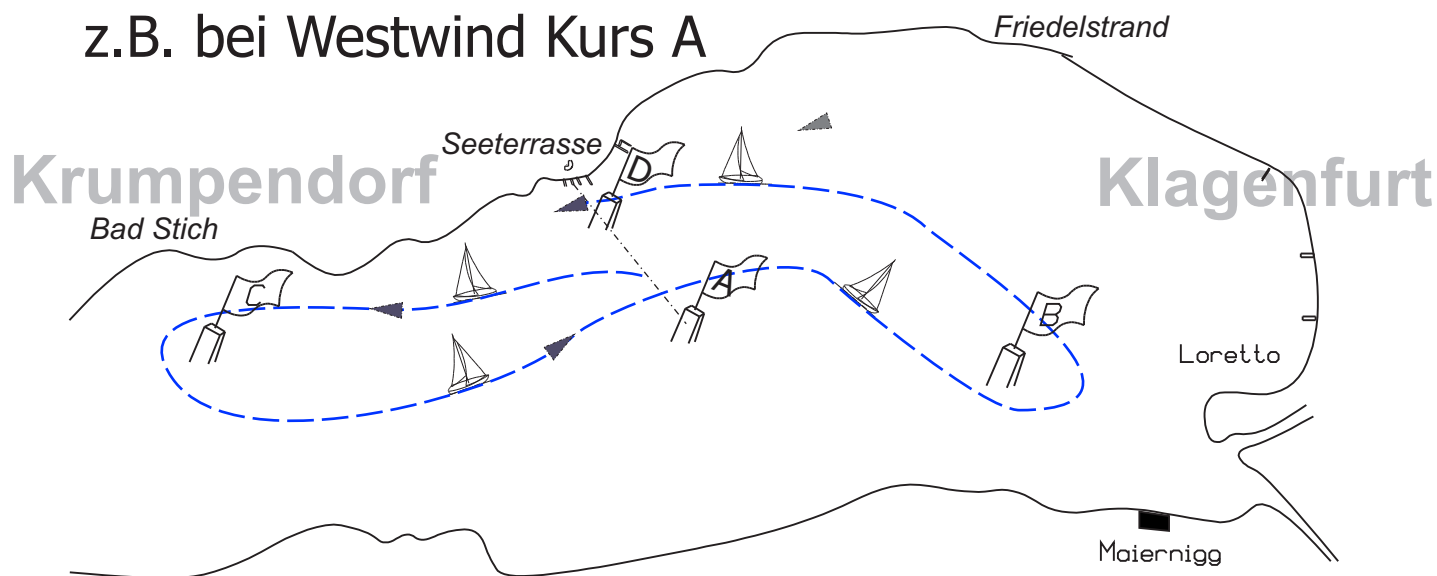

Ansegeln

KSVL/Gäste/MCK

am 28. Mai
Start: ab 14:00
in Krumpendorf

ohne Spinnaker/Genaker, ausbaumen erlaubt

Für alle Boote (außer Opti)

Gruppen nach Yardstick (KSVL, Gäste (ab 5 in einer Gruppe) und MCK)

Boote, die von Haus aus ohne Spi gesegelt werden erhalten 2 Punkte Abzug

Racer bis 105 Yardstick
Cruiser ab 106 Yardstick

Startgeld: 15,-- pro Boot

Anmeldung: von 10:30 bis 11:30 in dem Restaurant Monarchie und beim KSVL
Steuermannsbesprechung: 12:00 Uhr auch in der Monarchie

z.B. bei Westwind Kurs A

www.ksvl.at + marinaclub.krumpendorf.at

ab
17:00

segeln & feiern

Für 10,-- Wienerschnitzel mit Beilage + Salat + Getränk
nur gegen Bon (bei der Anmeldung erhältlich)

Änderungen vorbehalten

Harry Huber 0664 340 12 90